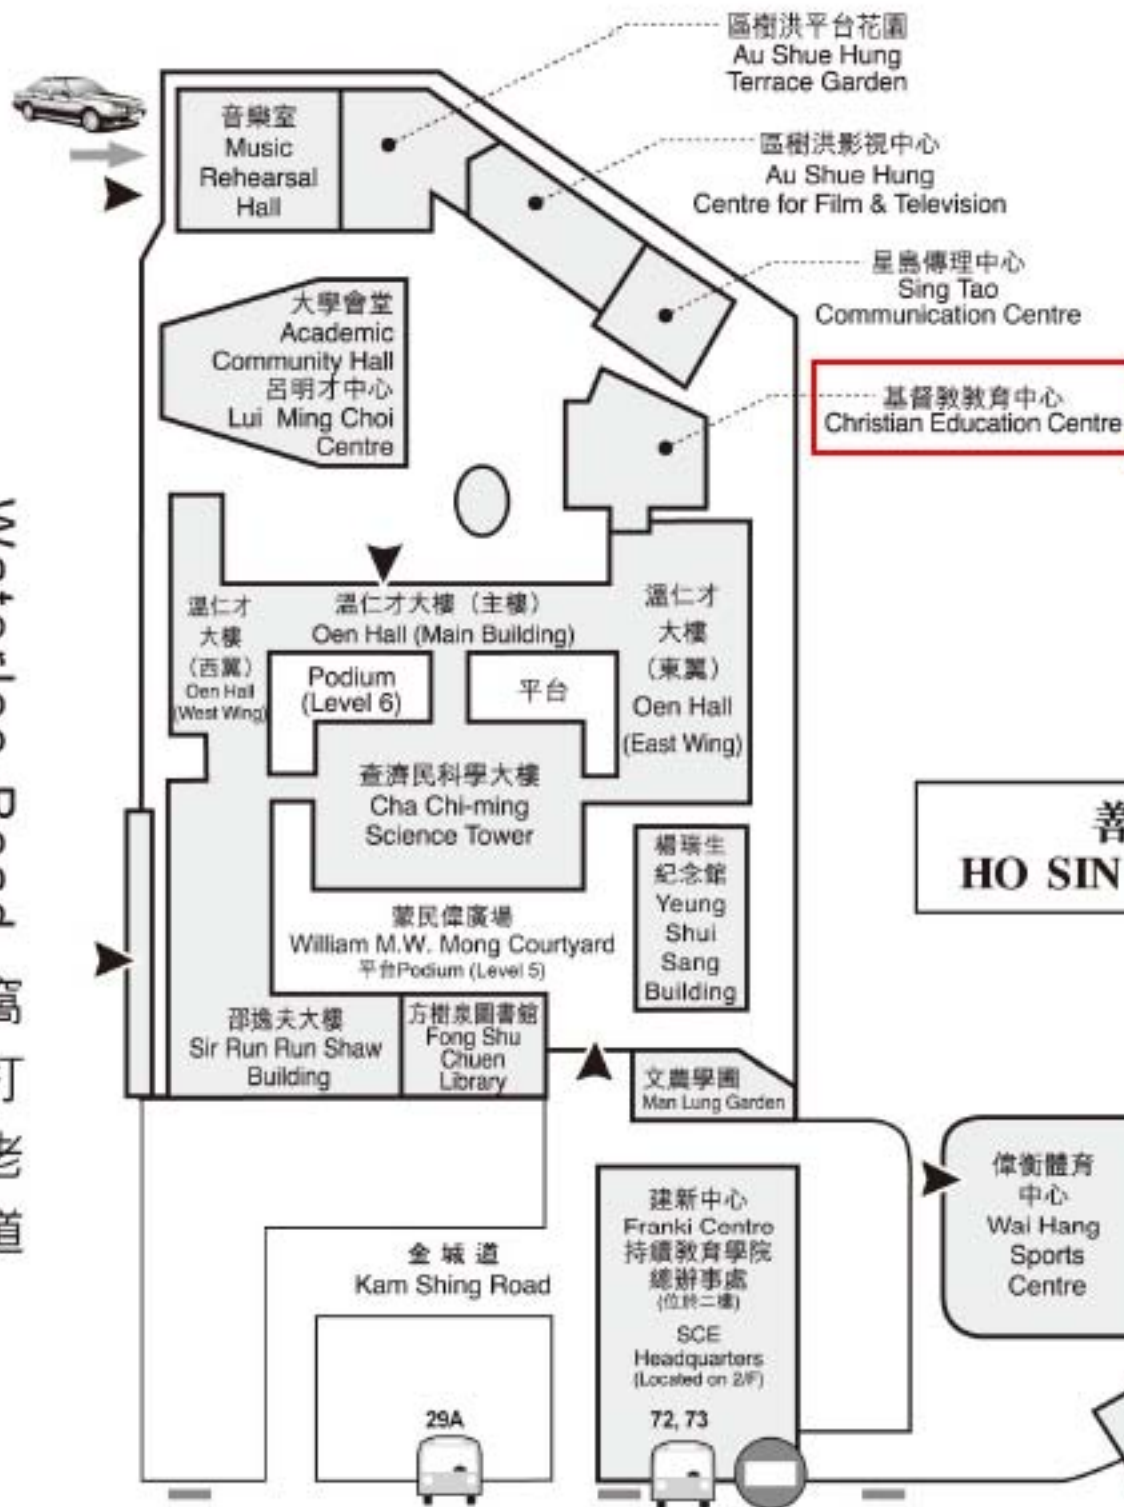

香港浸會大學
HONG KONG BAPTIST UNIVERSITY

Waterloo Road 窩打老道

Venue 地點
大學禮拜堂
University Chapel

善衡校園
HO SIN HANG CAMPUS

逸夫校園
SHAW CAMPUS

Broadcast Drive 廣播道

往樂富地鐵站
To Lok Fu MTR Station

聯合道

Junction Road

Junction Road

聯合道

29A

29A, 72, 73

過天橋
BU Bridge