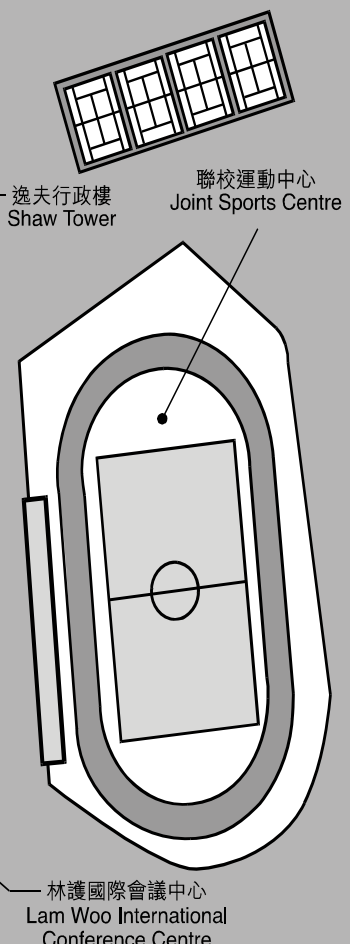

逸夫校園  
SHAW CAMPUS

樂富地鐵站  
Lok Fu  
MTR Station

29A, 73

聯合道 Junction Road

聯福道

Renfrew Road

**Conference Reception**

Hong Kong Baptist University  
(Shaw Campus)  
Lam Woo International  
Conference Centre  
34 Renfrew Road, Kowloon Tong,  
Kowloon  
Tel: 3411-7585 Fax: 3411-5584  
香港浸會大學 (逸夫校園)  
林護國際會議中心  
九龍塘聯福道 34 號

行人入口  
Pedestrian  
Intrance

B座停車場入口  
Carpark B

浸會大學道 Baptist University Road

Ng Tor Tai

International House  
32 Renfrew Road, Kowloon Tong  
Kowloon  
Tel: 2301-2301 Fax: 2191-9333  
吳多泰博士國際中心  
九龍塘聯福道 32 號

浸會大學道校園  
BAPTIST UNIVERSITY  
ROAD CAMPUS