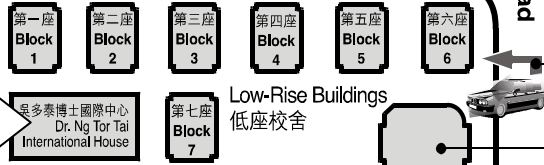

逸夫校園  
SHAW CAMPUS

樂富地鐵站  
Lok Fu  
MTR Station

29A, 73

聯合道 Junction Road

聯福道

Renfrew Road

**Conference Reception**

Hong Kong Baptist University  
(Shaw Campus)  
Lam Woo International  
Conference Centre  
34 Renfrew Road, Kowloon Tong,  
Kowloon  
Tel: 3411-7585 Fax: 3411-5584  
香港浸會大學 (逸夫校園)  
林護國際會議中心  
九龍塘聯福道 34 號

行人入口  
Pedestrian  
Intrance

B座停車場入口  
Carpark B

浸會大學道 Baptist University Road

Ng Tor Tai

International House  
32 Renfrew Road, Kowloon Tong  
Kowloon  
Tel: 2301-2301 Fax: 2191-9333  
吳多泰博士國際中心  
九龍塘聯福道 32 號