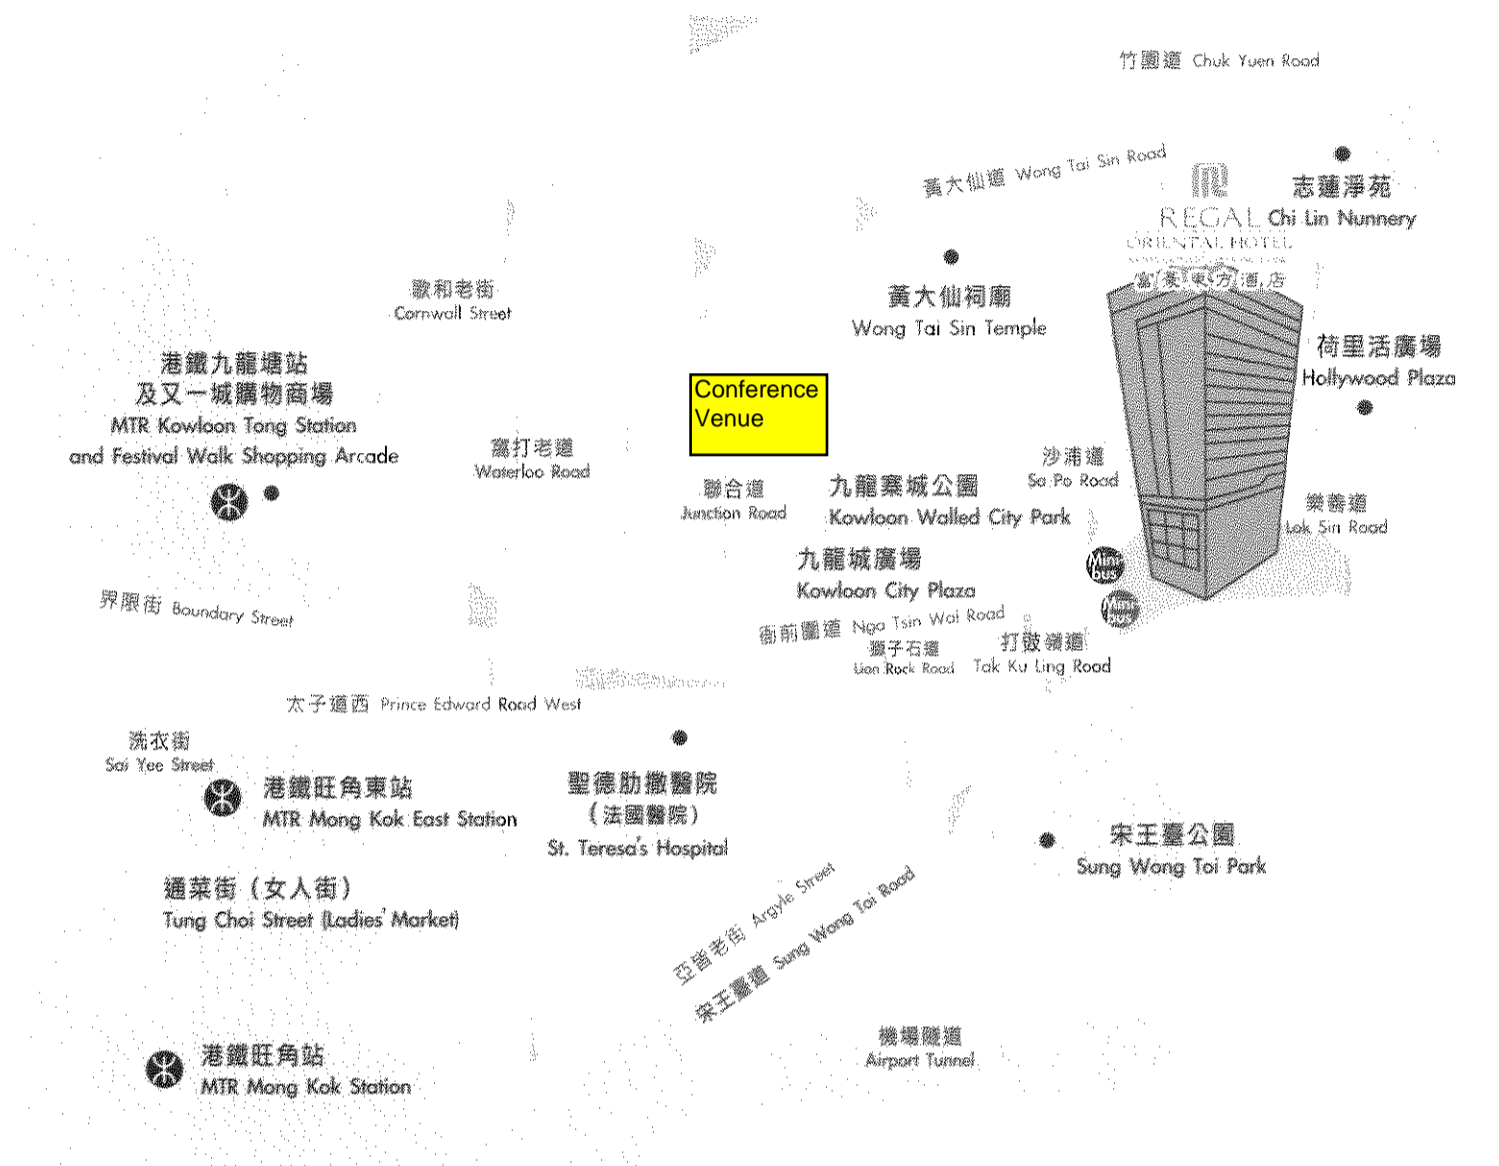

Transportation Network

公共小巴（車站設於酒店正門）Mini bus (bus stop at hotel entrance)

25M綠色專線小巴 Public Mini-bus No. 25 (Green)

目的地：港鐵九龍塘站、又一城

Destination: MTR Kowloon Tong Station and Festival Walk

紅色公共小巴 Public Mini-bus (Red)

目的地：港鐵旺角站、女人街

Destination: MTR Mong Kok Station, Ladies' Market

巴士（車站設於太子道西）Bus (bus stop at Price Edward Road West)

目的地：尖沙咀碼頭 Destination: Tsim Sha Tsui Pier

1A, 9

路線途經：彌敦道、佐敦、尖沙咀購物中心

Via: Nathan Road, Jordan and Tsim Sha Tsui Shopping Area

目的地：尖沙咀碼頭 Destination: Tsim Sha Tsui Pier

5, 5C

路線途經：黃埔、尖沙咀東、紅磡火車站

Via: Whampoa, Tsim Sha Tsui East, MTR Hung Hum Station

目的地：麗港城 Destination: Laguna City

40

路線途經：A P M、德福花園

Via: APM, Telford Garden

目的地：堅尼地城 Destination: Kennedy Town

101

路線途經：中上環、金鐘、灣仔、銅鑼灣

Via: Central, Admiralty, Wan Chai, Causeway Bay